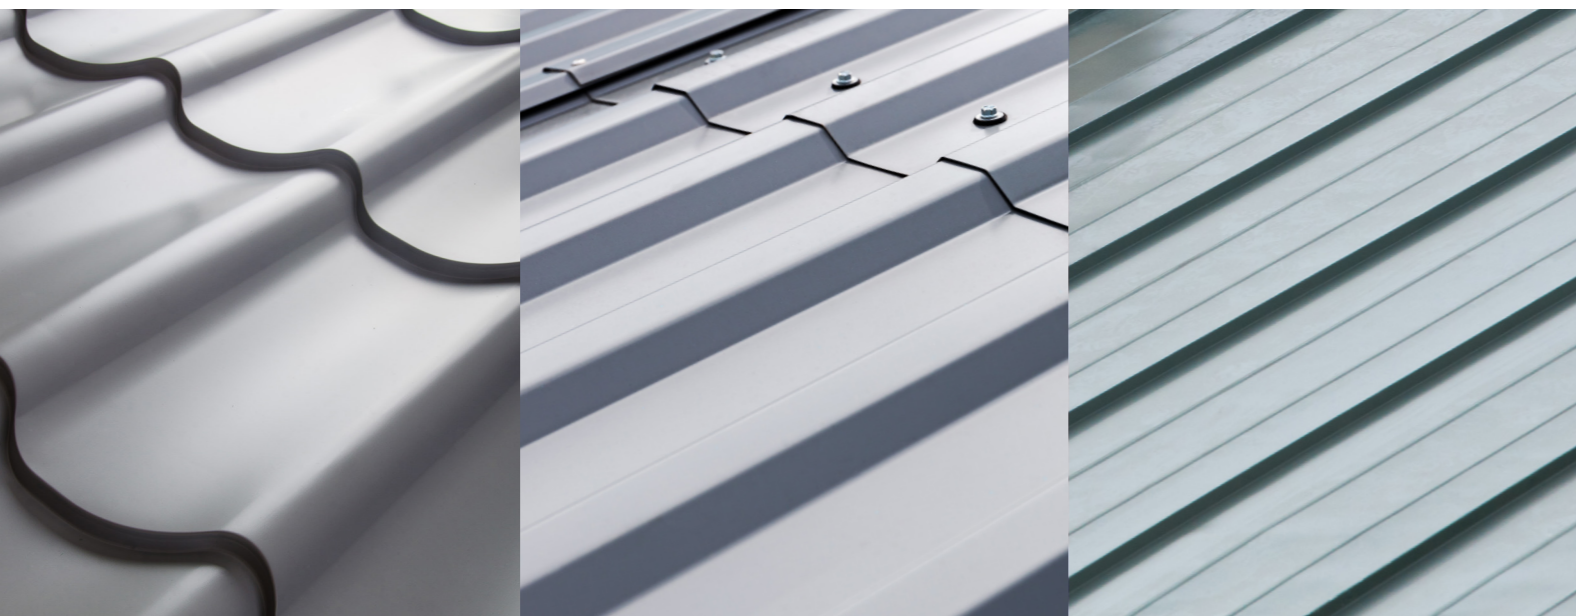

# ROOFTOP

Кровельные решения

Строительство

Кровля,  
проверенная  
временем

Надёжность и долговечность вашего дома

Северсталь

[roof.severstal.com](http://roof.severstal.com)

Кровля из стального проката «Северсталь» — это универсальный, легкий, прочный и удобный при монтаже материал, выгодно отличающийся по своим эстетическим характеристикам.

Rooftop подходит для различных видов кровель:

- металлочерепица;
- профнастил;
- фальцевая кровля.

## Преимущества кровельных решений Rooftop

## Rooftop Matte

Эстетичный кровельный материал — сочетание высокого качества и привлекательного внешнего вида:

- рельефная поверхность\*;
- повышенная стойкость к ультрафиолету и коррозии;
- сохранение заявленных свойств при температуре от -60 °C до +80 °C.