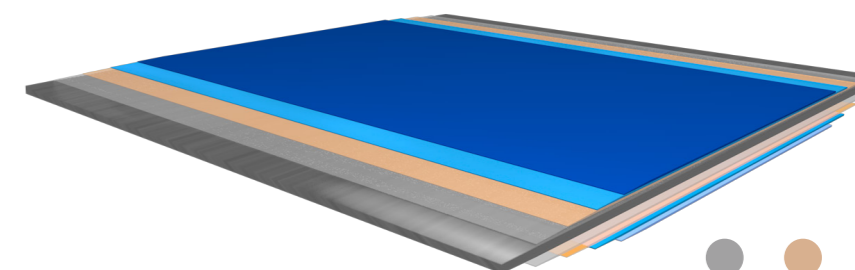

Rooftop подходит для различных видов кровель:

- металлочерепица;
- профнастил;
- фальцевая кровля.

### Толщина проката

Толщина металлической основы не менее 0,5 мм, что обеспечивает жесткость и прочность готовой конструкции.

Многослойная структура стали с полимерным покрытием обеспечивает высокое качество, долговечность и привлекательный внешний вид кровельного решения.

### Лицевая сторона материала

01. Цветное защитно-декоративное полимерное покрытие
02. Грунт
03. Конверсионное покрытие
04. Цинк
05. Стальная основа

## Rooftop Ultra | Rooftop Ultra Matte

Эталон надежности для кровельных материалов — сочетание прочности и долговечности:

- слабоструктурированная поверхность\*;
- гарантия лучшей защиты от выцветания и коррозии благодаря полиуретановому покрытию;
- сохранение заявленных свойств при температуре от -60 °C до +120 °C.